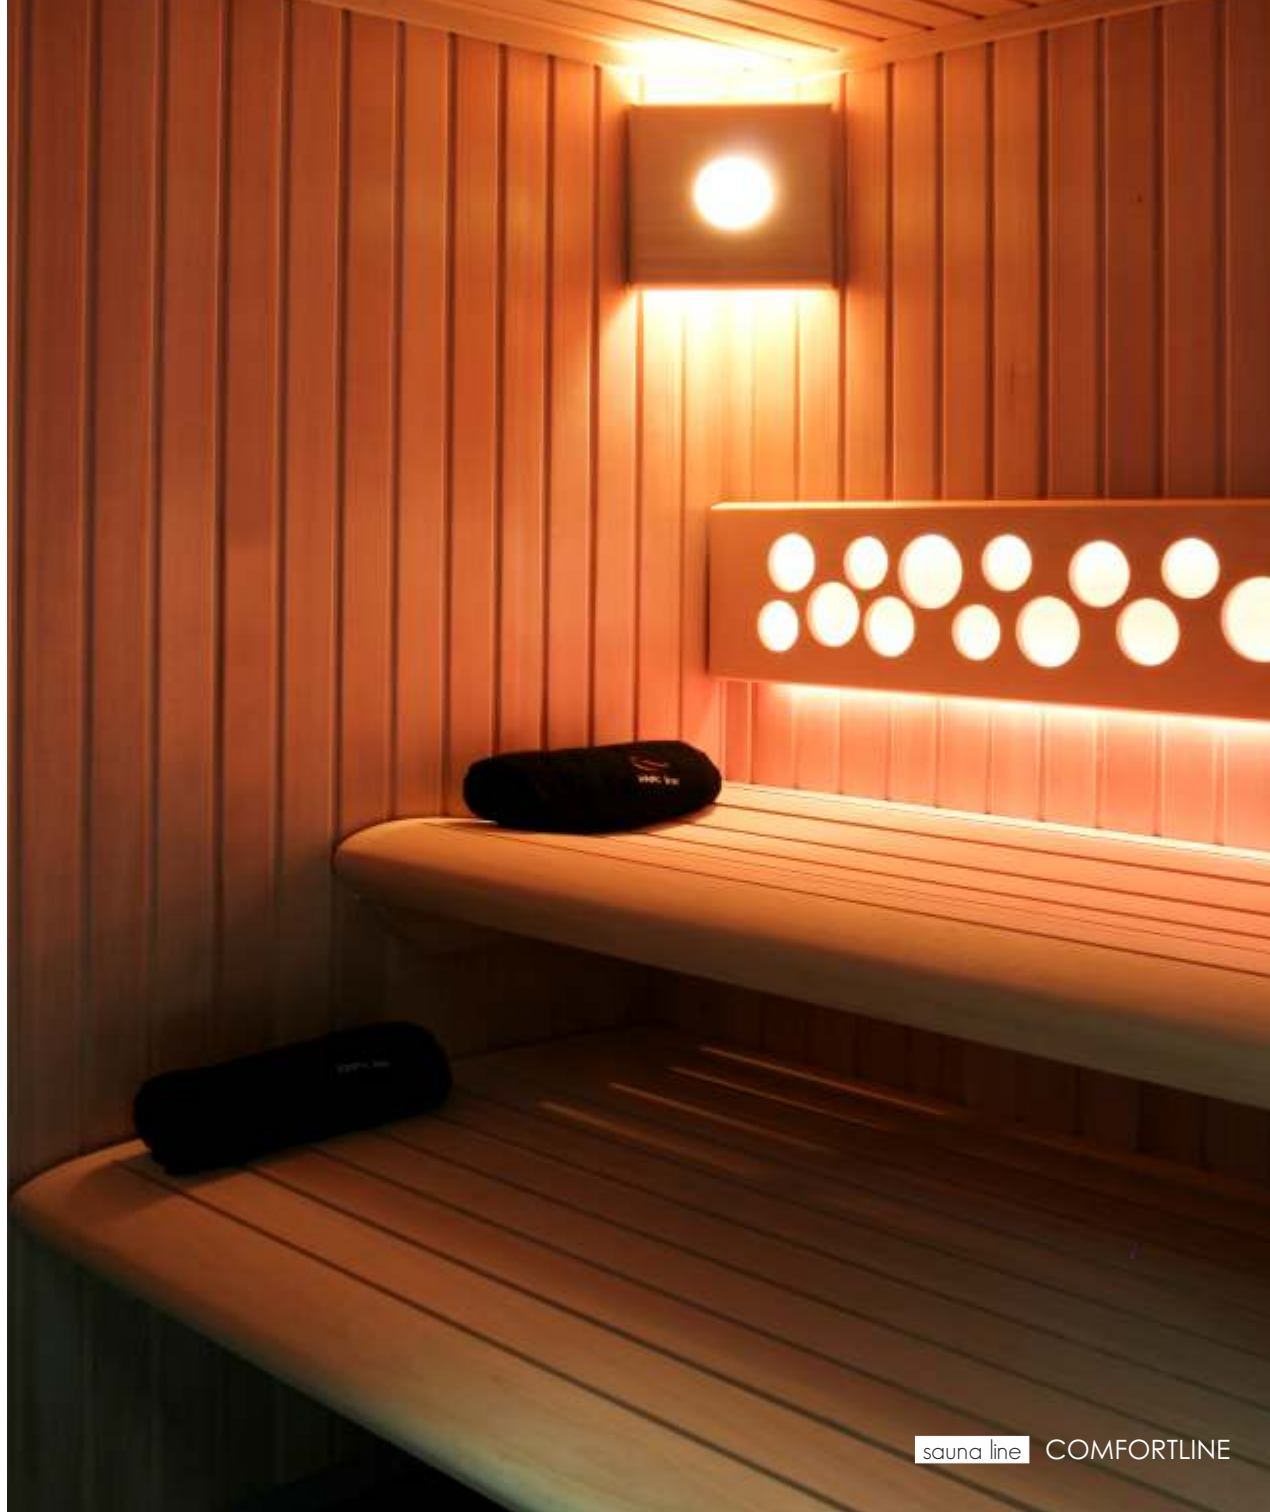

MATERIAŁY

Wnętrze sauny wykonane jest z drewna Hemlock

Ergonomiczne, dwupoziomowe ławy i taboret: Abachi

Szyba: odporna na wysokie temperatury

WYKOŃCZENIE

Portal sauny w dowolnej kolorystyce – paleta barw RAL

Panele zewnętrzne: Hemlock