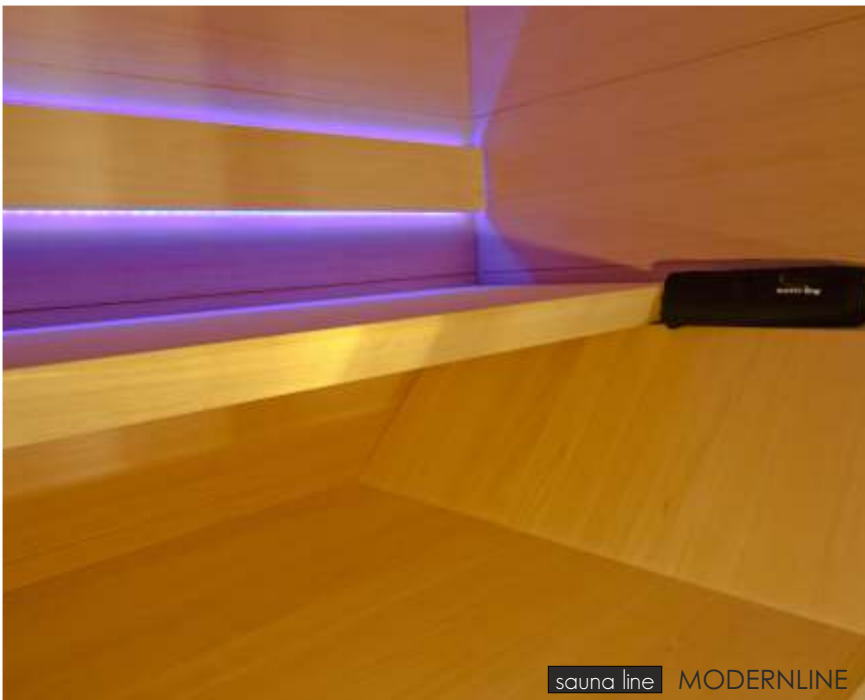

Linia Saun o nienaganej prostocie i elegancji.

Minimalistyczne wzornictwo z idealnie dopracowanym wnętrzem z ograniczoną liczbą dodatków i dekoracji. Ściany wykonane z geometrycznych, prostych, powtarzających się form w kształcie prostokątnych paneli drewnianych. Ławy o niebanalnym kształcie, ważna jest sama ich postać. Najwyższa jakość zarówno jeśli chodzi o design jak i wykonanie. Czyste białe światło wydobywające się zza oparcia tworzy efekt przestronności a zarazem harmonii. Ważnym elementem są odpowiednio dobrane kolory. Skontrastowanie jednolitej formy wnętrza sauny z czarnym połyskującym portalem i białym wykończeniem zewnętrznym podkreśla niepowtarzalność serii.

Niech seria MODERNLINE będzie wyrazem naszego wyobrażenia piękna.