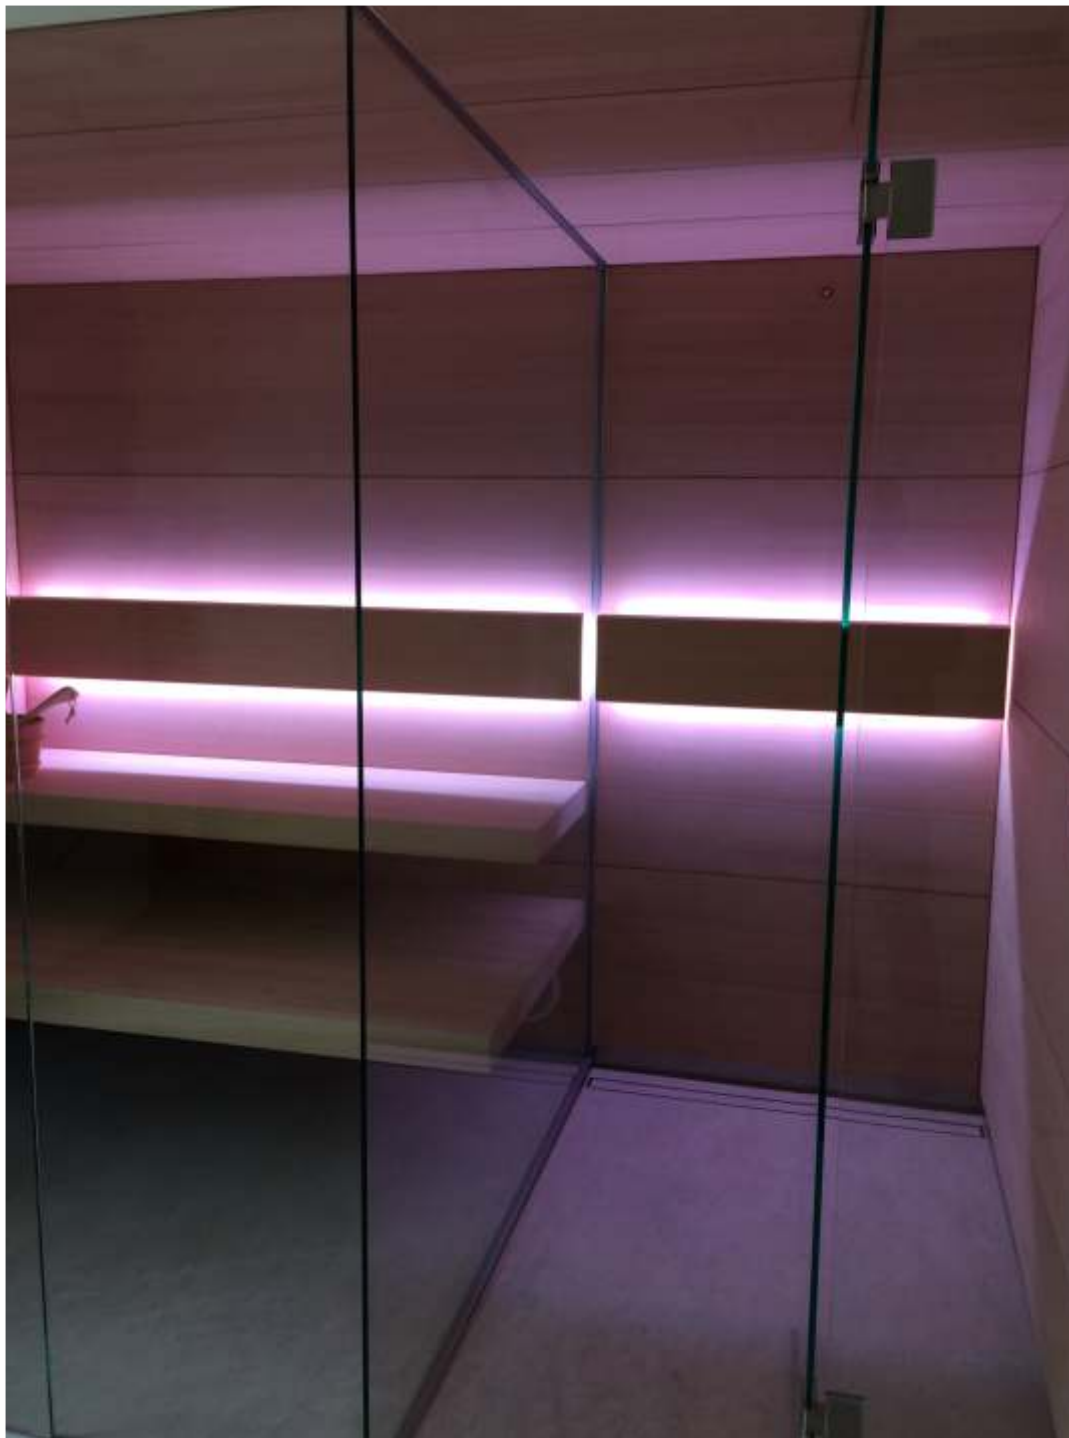

sauna line MODERNLINE