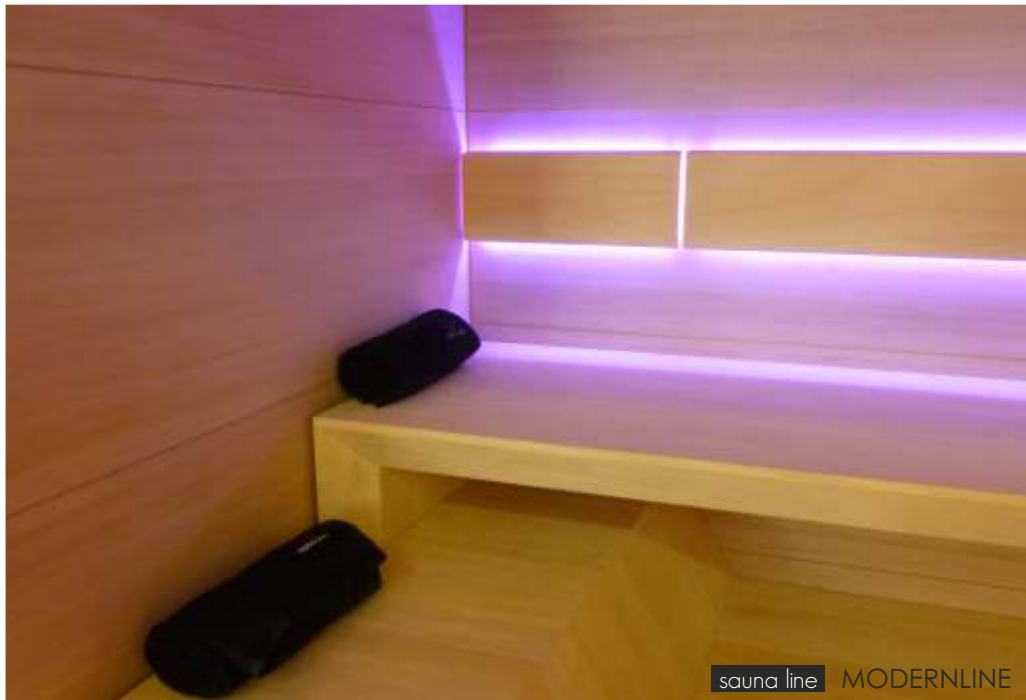

Sterownik przystosowany do  
odbierania muzyki z bluetooth

Dodatkowa funkcja w saunie:  
Infrared

---

sauna line MODERNLINE

sauna line MODERNLINE

sauna line MODERNLINE

sauna line MODERNLINE

BESTLINE