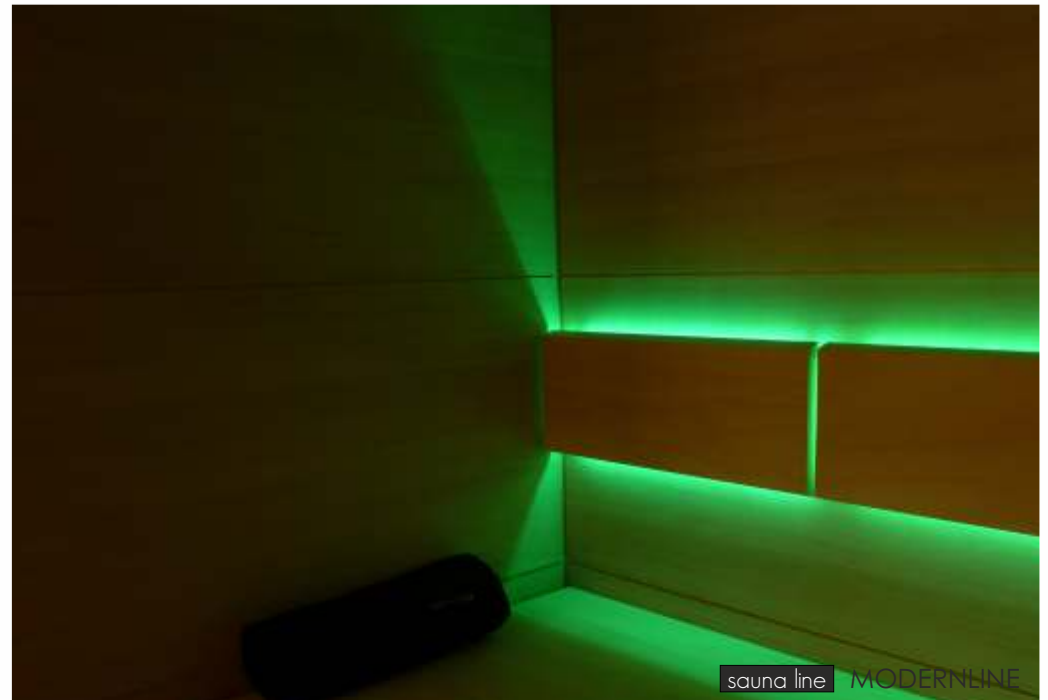

Sterownik przystosowany do  
odbierania muzyki z bluetooth

Dodatkowa funkcja w saunie:  
Infrared

---

sauna line MODERNLINE

sauna line MODERNLINE

sauna line MODERNLINE

sauna line MODERNLINE

BESTLINE