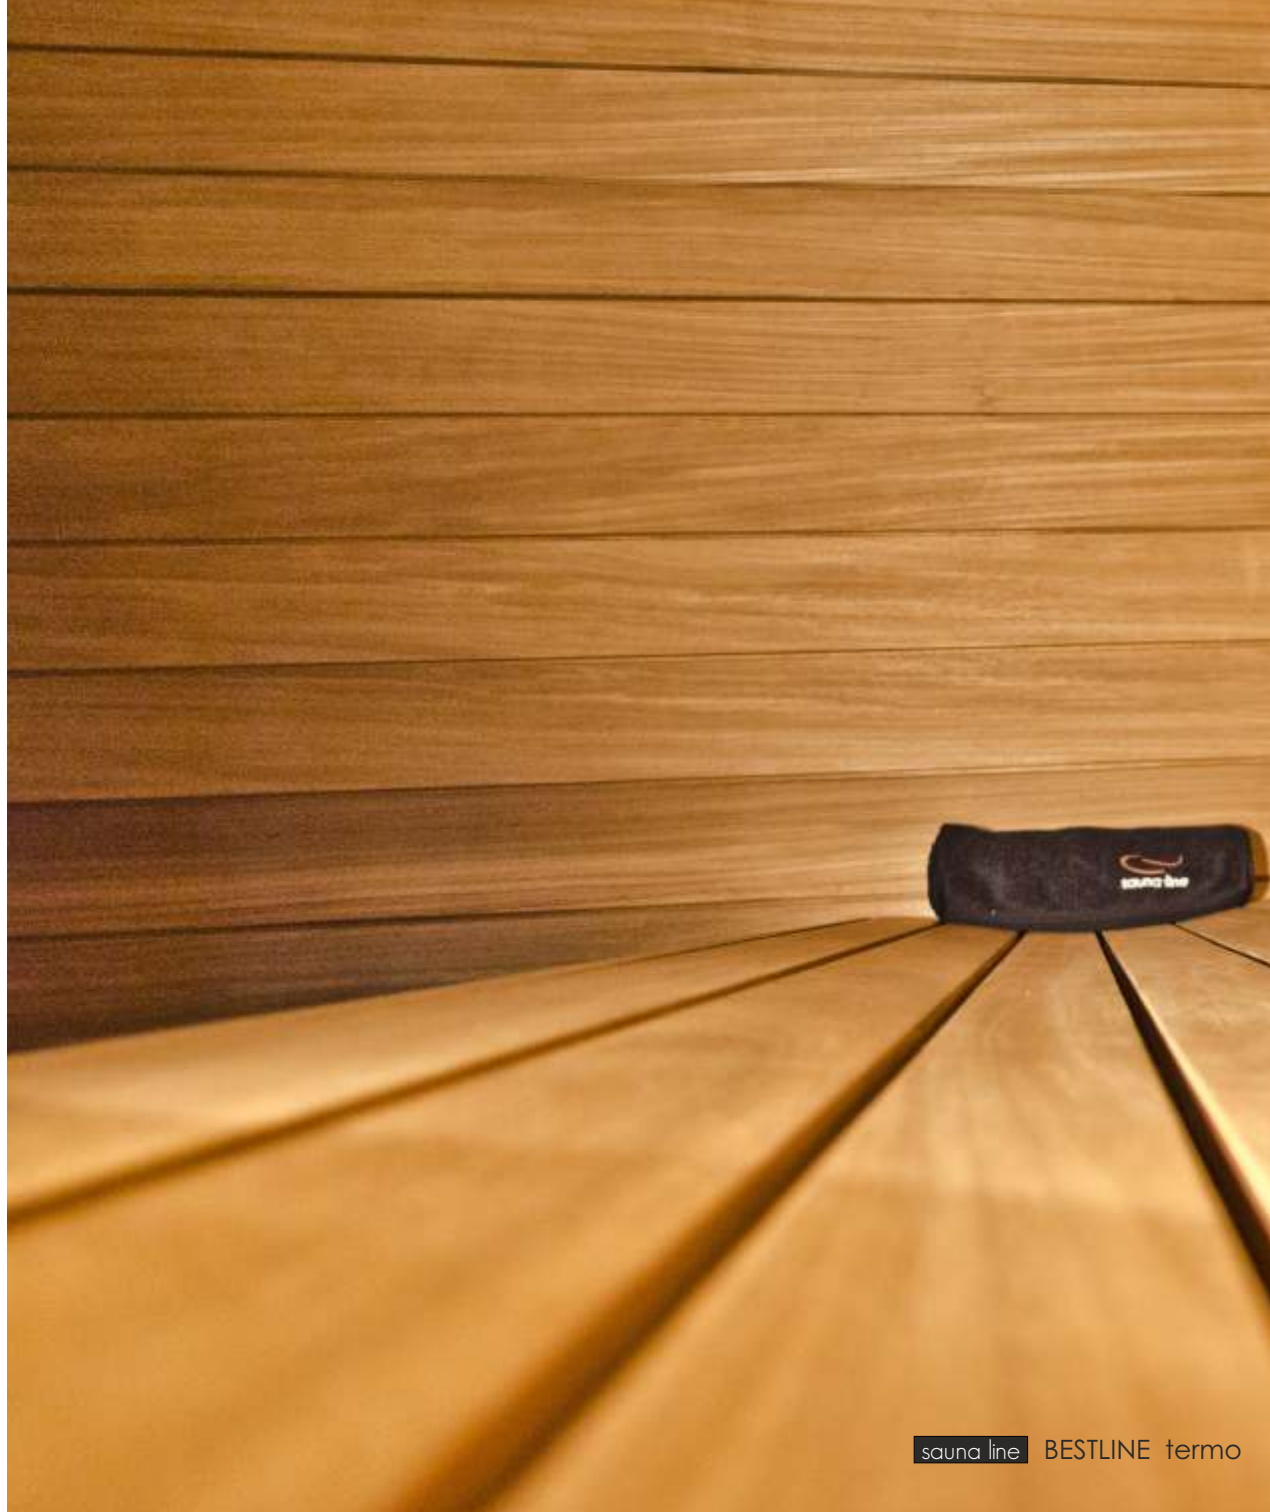

Dodatkowe opcje
do zastosowania
w saunie BestLine

Malowanie portalu dowolnym
kolorem wg. RAL

Wnętrze sauny wykonane
w ciemnym drewnie

Możliwość aranżacji saun
wnęzkowych

Funkcja aromaterapii z możliwością
regulacji natężenia zapachu

Piec dwufunkcyjny z funkcją
kąpieli parowej

Przystosowanie sterownika
do funkcji „inteligentnego domu”

Sterownik przystosowany do
odbierania muzyki z bluetooth

Dodatkowa funkcja w saunie:
Infrared